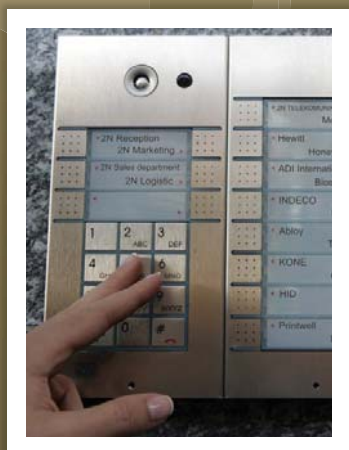

IP Video Door Phone (IP domový videotelefón) predstavuje jednoduchý a cenovo dostupný spôsob komunikácie pre účely riadenia vstupu do vchodu na akúkoľvek vzdialenosť. Je ideálny pre akékoľvek prostredie vstupnej komunikácie, virtuálnu kanceláriu, akúkoľvek IP komunikáciu a IP video komunikáciu pre firemných alebo domácich užívateľov.

IP Helios je moderný, ľahko ovládateľný IP domový videotelefón za výhodnú cenu vychádzajúci zo štandardu SIP. IP Helios je kombináciou odborného dizajnu a technológie s vynikajúcou kvalitou obrazu, ľahkou inštaláciou a veľkou mierou kompatibility s produktmi SIP od iných výrobcov. IP Helios je prvý domový videotelefón H.264 IP, ktorý podporuje video vysokej kvality v reálnom čase (PAL, VGA, SVGA, 1 Mpixel). Riešenie 2N je jediné svojho druhu na trhu, obsahuje unikátne funkcie, je ľahko použiteľný a nastaviteľný.

- **Kompletné riešenie pre riadenie vstupu**
- **V jednej krabičke máte systém prenosu hlasu a videa s klávesnicou na ovládanie vstupu**
- Moderný dizajn
- Audio a video vysokej kvality
- Diaľkový prístup