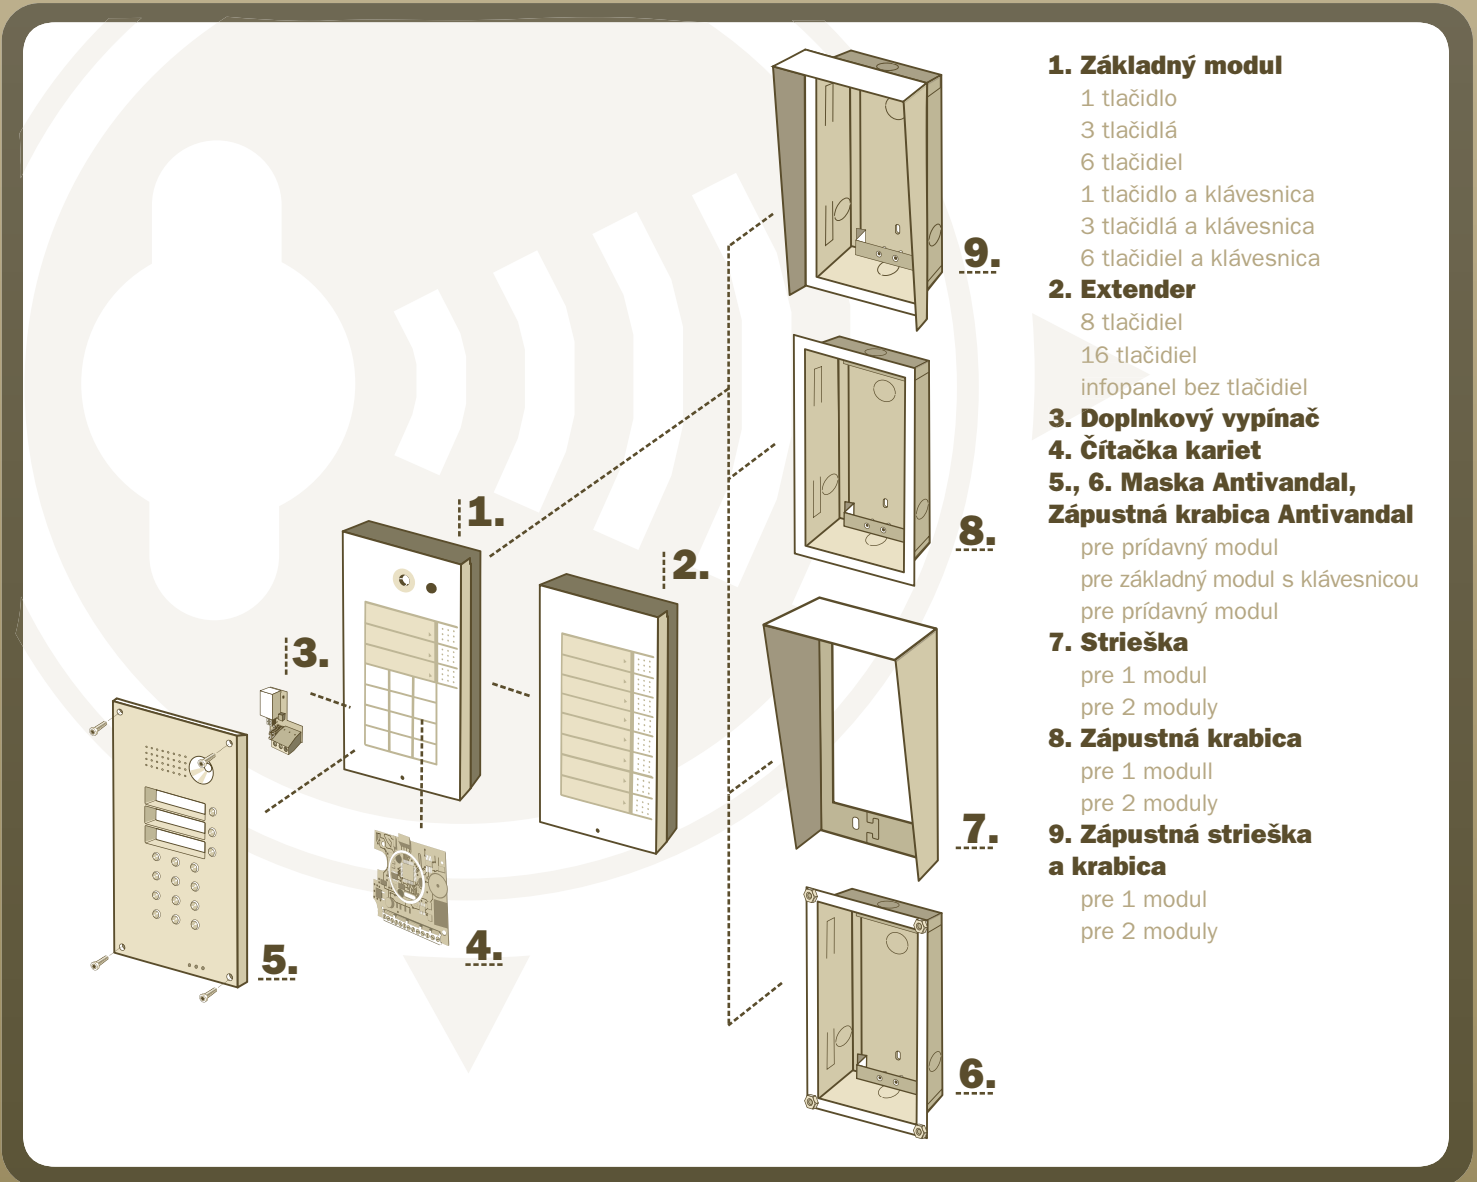

9135361
Strieška a krabica na uchytienie na stenu – 2 moduly

103 x 218 x 60 mm

203 x 218 x 60 mm

Maska: 125 x 235 x 46 mm
Otvor: 110 x 220 x 50 mm

Maska: 225 x 235 x 46 mm
Otvor: 210 x 220 x 50 mm

Maska: 129 x 240 x 41 mm
Otvor: 110 x 220 x 50 mm

Maska: 229 x 240 x 41 mm
Otvor: 210 x 220 x 50 mm

Príslušenstvo

9135311
Tabuľka s menami pre infopanel

9135302
Tabuľka s menami s dvomi tlačidlami

9135301
Tabuľka s menami

9137310
Doplnkový vypínač

91378900
SW telefón

91378350
VoIP Videotelefón

91378100
PoE Injector (napájanie cez ethernet)

Doplnkové produkty

Modulárny systém 2N Helios IP

1. Základný modul

- 1 tlačidlo
- 3 tlačidlá
- 6 tlačidiel
- 1 tlačidlo a klávesnica
- 3 tlačidlá a klávesnica
- 6 tlačidiel a klávesnica