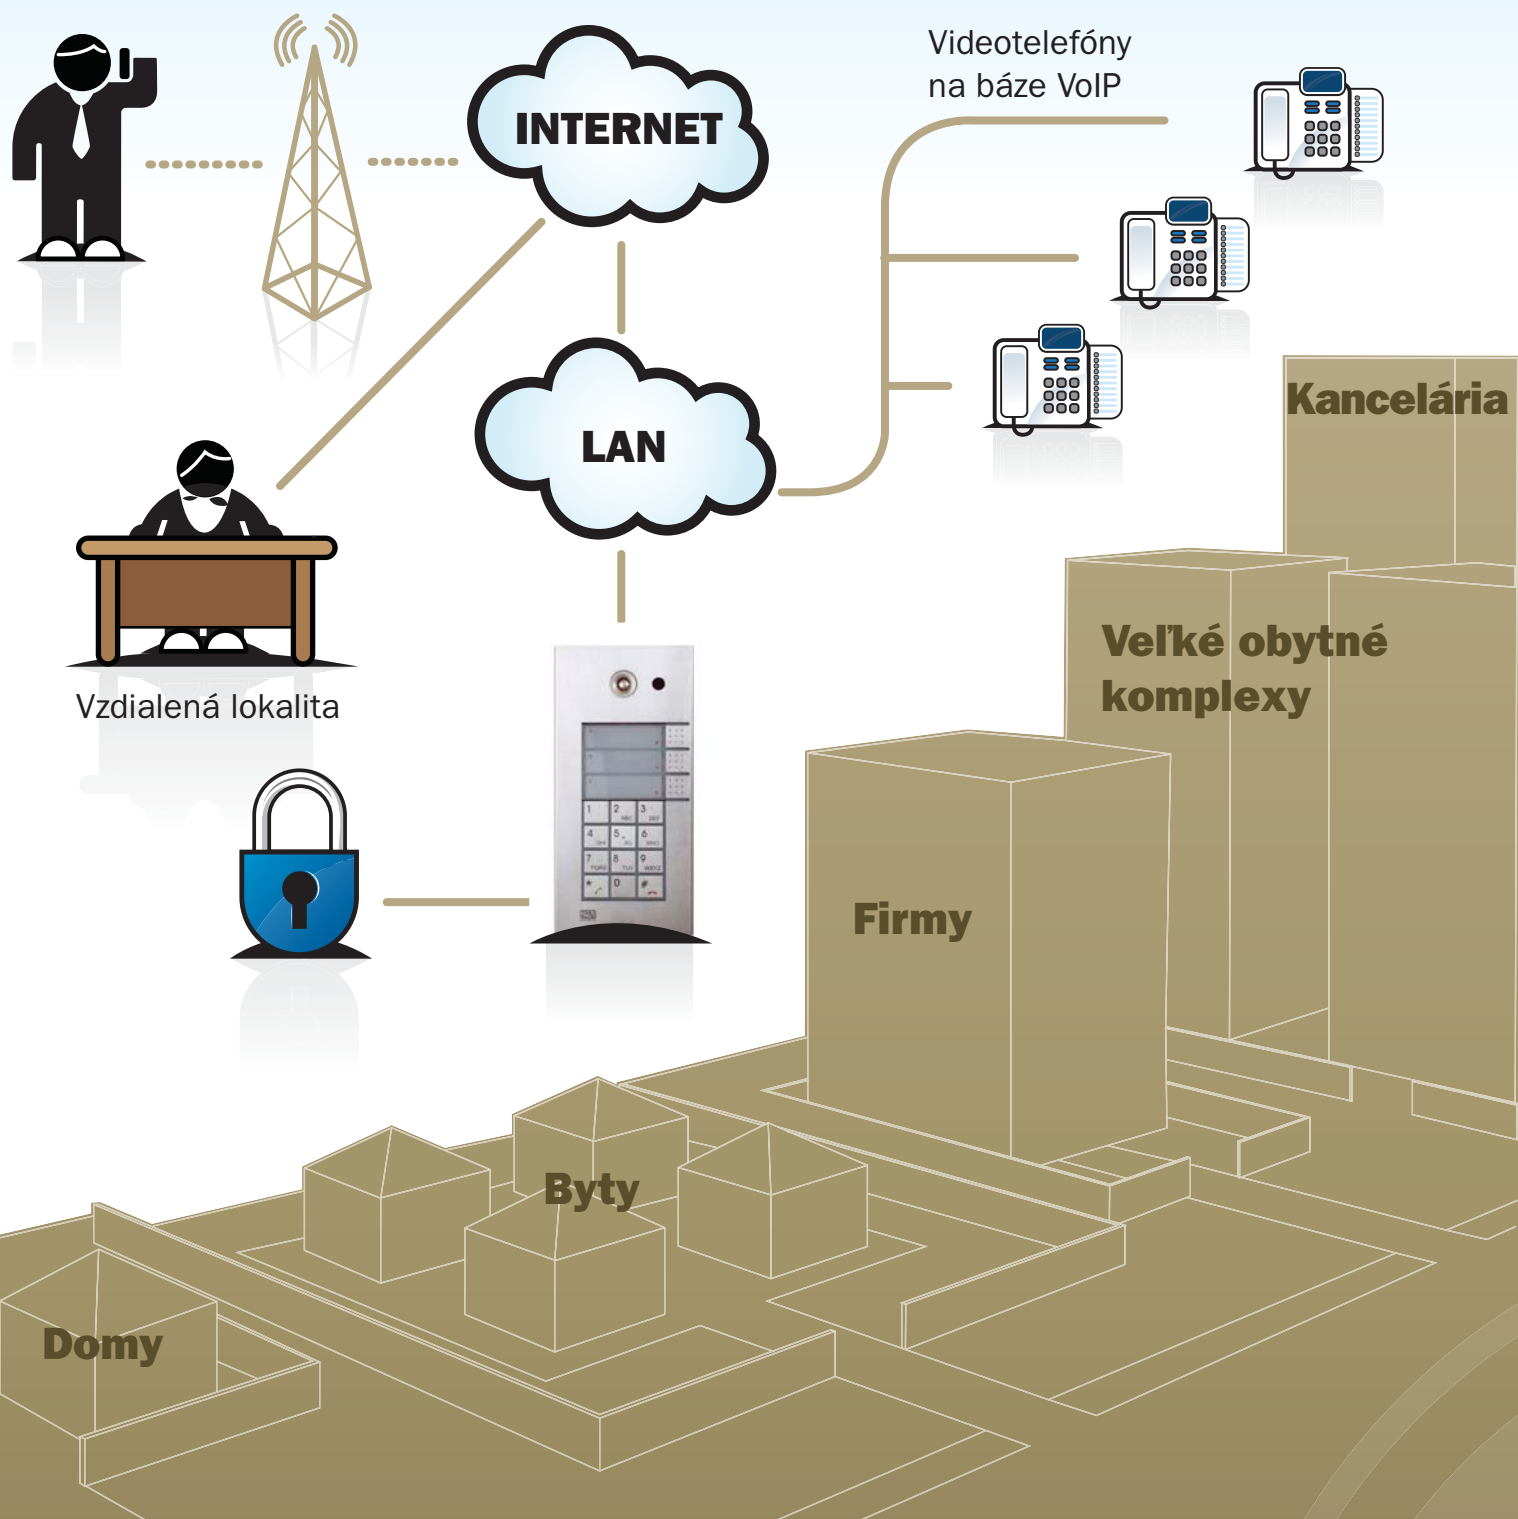

Ako funguje 2N Helios IP?

Bezdrôtová / mobilná komunikácia

Pre koho je určený domový telefón 2N Helios IP?

- Rodinné domy
- Obytné domy
- Malé a veľké firmy
- Veľké obytné komplexy
- Verejný sektor
- Nemocnice
- Univerzity
- Iné